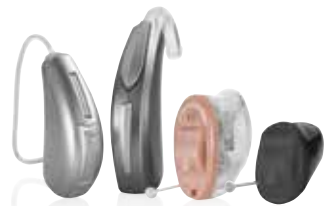

“Le son Starkey”, une technologie de pointe pour un réel plaisir auditif.

Vous voulez entendre toutes les subtilités de la vie : l’inflexion de la voix d’un proche ou les nuances dans les notes de votre chanson préférée. En tête-à-tête ou dans des lieux très bruyants, vous allez retrouver le plaisir d’entendre le monde qui vous entoure.

Comprenez les conversations dans tout type d’environnement, même les plus bruyants.

Fait pour
une connectivité simplifiée

SURFLINK®

- **SurfLink Mobile 2** est notre solution tout-en-un de téléphonie mobile mains-libres, microphone déporté, réception audio multimédia et télécommande pour aides auditives.
- Offrant un son haute fidélité, le nouveau **SurfLink Media 2** vous permet de recevoir le son d’un appareil multimédia directement dans vos aides auditives.
- Notre **télécommande SurfLink** peut être utilisée pour modifier le volume et les programmes, activer ou désactiver le mode réception audio multimédia... Tout cela à l’aide d’un simple bouton.
- Le tout nouveau **Microphone SurfLink** léger et discret, peut être utilisé par un interlocuteur pour vous aider lors de conversations en tête-à-tête dans des environnements sonores difficiles.

Des modèles pour chaque besoin

Fait pour
vous correspondre

Intra-profond

IIC

- Invisible,
- Réalisé sur-mesure.

Écouteur dans le conduit

RIC

- Design élégant et à peine visible lorsqu’il est en place,
- Pour tous les types de pertes auditives,
- Plusieurs couleurs au choix,
- Embout standard ou sur-mesure.