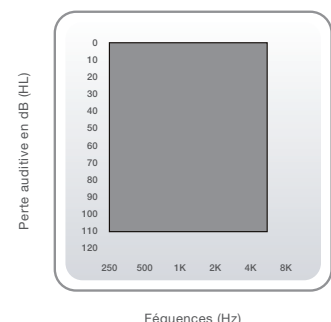

Adaptation environnementale

- Transitions facilitées d'un environnement sonore à l'autre
- Traite les signaux pour les ambiances calmes et bruyantes

Aries pile 13

- 4 canaux pour une dynamique auditive
- 4 bandes pour le niveau de précision des réglages

Matrix

- Pile 13 : 130/67
- 4 programmes
- Potentiomètre de volume
- Réponse Téléphone Automatique
- Bobine
- Omnidirectionnel
- Pas d'indicateurs sonores
- Pas de Data Logging

- Couleur Champagne

Plage d'application